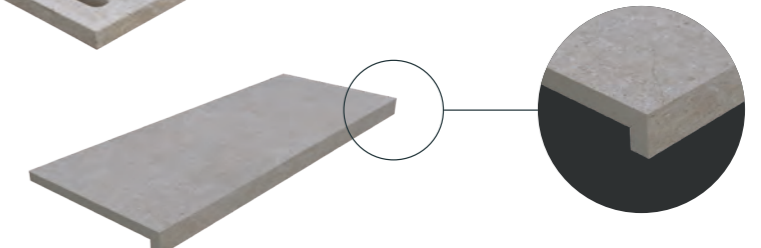

Special pieces for every need with our dedicated solutions

The Plein Air system includes a vast selection of trims specially designed to assist landscape and outdoor design professionals. Intended to provide practical, efficient solutions in even the most complex projects, Plein Air trims are ideal for creating immaculate continuity of look in any context.

Il sistema Plein Air comprende una vasta selezione di pezzi speciali appositamente progettati per assistere i professionisti del giardinaggio e dell'outdoor. Concepiti per offrire soluzioni pratiche ed efficienti anche nei progetti più complessi, i pezzi speciali Plein Air sono gli strumenti ideali per creare continuità estetica senza compromessi in ogni contesto.

Le système Plein Air comprend une large gamme de pièces spéciales, conçues tout spécialement pour aider les professionnels du jardinage et de l'outdoor. Mises au point pour formuler des solutions pratiques et efficaces aussi dans les projets plus complexes, les pièces spéciales Plein Air forment les éléments parfaits pour apporter une continuité esthétique, sans compromis, partout.

Das Konzept Plein Air umfasst eine umfangreiche Auswahl an Formteilen, die speziell auf die Anforderungen von Gartengestaltern und Landschaftsarchitekten zugeschnitten sind. Die Formteile der Kollektion Plein Air bieten auch für die komplexesten Projekte praktische, effiziente Lösungen und sind wie geschaffen für alle Einsatzbereiche, die kompromisslos in einer durchgängigen Optik gestaltet sind.

GRILLE

RIGHT/LEFT
CORNER GRILLE

L ELEMENT

ELEMENT L GRIP

STEP EDGE

CURVE

BULLNOSE