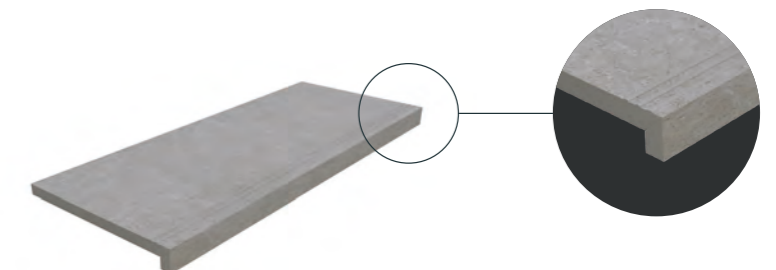

ELEMENT L GRIP