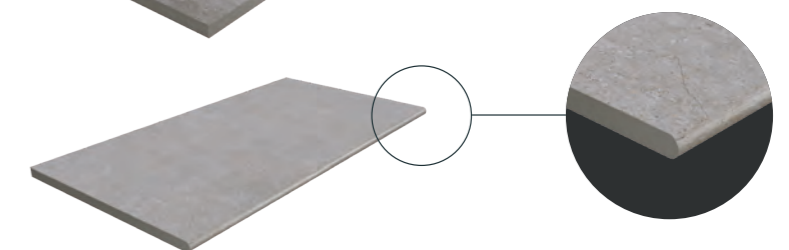

Special pieces for every need with our dedicated solutions

The Plein Air system includes a vast selection of trims specially designed to assist landscape and outdoor design professionals. Intended to provide practical, efficient solutions in even the most complex projects, Plein Air trims are ideal for creating immaculate continuity of look in any context.

Il sistema Plein Air comprende una vasta selezione di pezzi speciali appositamente progettati per assistere i professionisti del giardinaggio e dell'outdoor. Concepiti per offrire soluzioni pratiche ed efficienti anche nei progetti più complessi, i pezzi speciali Plein Air sono gli strumenti ideali per creare continuità estetica senza compromessi in ogni contesto.

Le système Plein Air comprend une large gamme de pièces spéciales, conçues tout spécialement pour aider les professionnels du jardinage et de l'outdoor. Mises au point pour formuler des solutions pratiques et efficaces aussi dans les projets plus complexes, les pièces spéciales Plein Air forment les éléments parfaits pour apporter une continuité esthétique, sans compromis, partout.

Das Konzept Plein Air umfasst eine umfangreiche Auswahl an Formteilen, die speziell auf die Anforderungen von Gartengestaltern und Landschaftsarchitekten zugeschnitten sind. Die Formteile der Kollektion Plein Air bieten auch für die komplexesten Projekte praktische, effiziente Lösungen und sind wie geschaffen für alle Einsatzbereiche, die kompromisslos in einer durchgängigen Optik gestaltet sind.

GRILLE

RIGHT/LEFT
CORNER GRILLE

L ELEMENT

ELEMENT L GRIP

STEP EDGE

CURVE

BULLNOSE