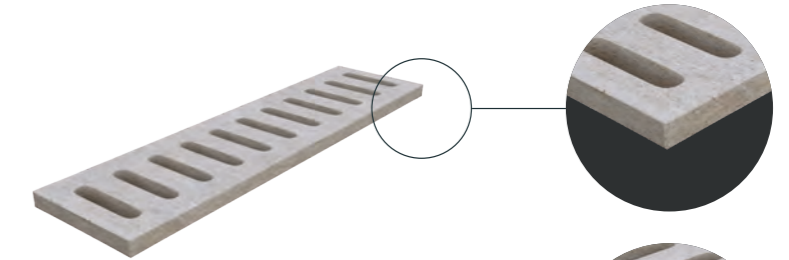

Il sistema Plein Air comprende una vasta selezione di pezzi speciali appositamente progettati per assistere i professionisti del giardinaggio e dell'outdoor. Concepiti per offrire soluzioni pratiche ed efficienti anche nei progetti più complessi, i pezzi speciali Plein Air sono gli strumenti ideali per creare continuità estetica senza compromessi in ogni contesto.

Le système Plein Air comprend une large gamme de pièces spéciales, conçues tout spécialement pour aider les professionnels du jardinage et de l'outdoor. Mises au point pour formuler des solutions pratiques et efficaces aussi dans les projets plus complexes, les pièces spéciales Plein Air forment les éléments parfaits pour apporter une continuité esthétique, sans compromis, partout.

Das Konzept Plein Air umfasst eine umfangreiche Auswahl an Formteilen, die speziell auf die Anforderungen von Gartengestaltern und Landschaftsarchitekten zugeschnitten sind. Die Formteile der Kollektion Plein Air bieten auch für die komplexesten Projekte praktische, effiziente Lösungen und sind wie geschaffen für alle Einsatzbereiche, die kompromisslos in einer durchgängigen Optik gestaltet sind.

GRILLE